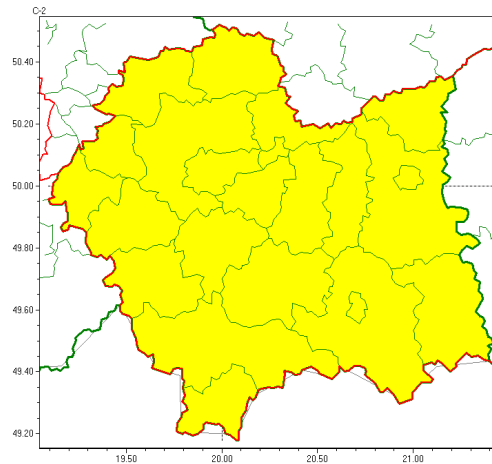

Zasięg ostrzeżeń w województwie

Burze z gradem
2022-07-10 22:56

WOJEWÓDZTWO MAŁOPOLSKIE
OSTRZEŻENIA METEOROLOGICZNE ZBIORCZO NR 153
WYKAZ OBOWIĄZUJĄCYCH OSTRZEŻEŃ
o godz. 22:56 dnia 10.07.2022

Zjawisko/Stopień zagrożenia	Burze z gradem/1
Obszar (w nawiasie numer ostrzeżenia dla powiatu)	powiaty: bocheński(64), brzeski(63), chrzanowski(57), dąbrowski(62), gorlicki(96), krakowski(60), Kraków(60), limanowski(84), miechowski(63), myślenicki(71), nowosądecki(99), nowotarski(99), Nowy Sącz(79), olkuski(62), olkusiński(59), proszowicki(63), suski(90), tarnowski(63), Tarnów(63), tatrzański(96), wadowicki(67), wielicki(62)
Ważność	od godz. 10:00 dnia 11.07.2022 do godz. 20:00 dnia 11.07.2022
Prawdopodobieństwo	75%
Przebieg	Prognozowane są burze, którym miejscami będą towarzyszyć silne opady deszczu do około 20 mm oraz porywy wiatru do 70 km/h. Miejscami grad.
SMS	IMGW-PIB OSTRZEŻEGA: BURZE Z GRADEM/1 małopolskie (wszystkie powiaty) od 10:00/11.07 do 20:00/11.07.2022 deszcz 20 mm, grad, porywy 70 km/h. Dotyczy powiatów: wszystkie powiaty.
RSO	Woj. małopolskie (wszystkie powiaty), IMGW-PIB wydał ostrzeżenie pierwszego stopnia o burzach z gradem
Uwagi	Brak.